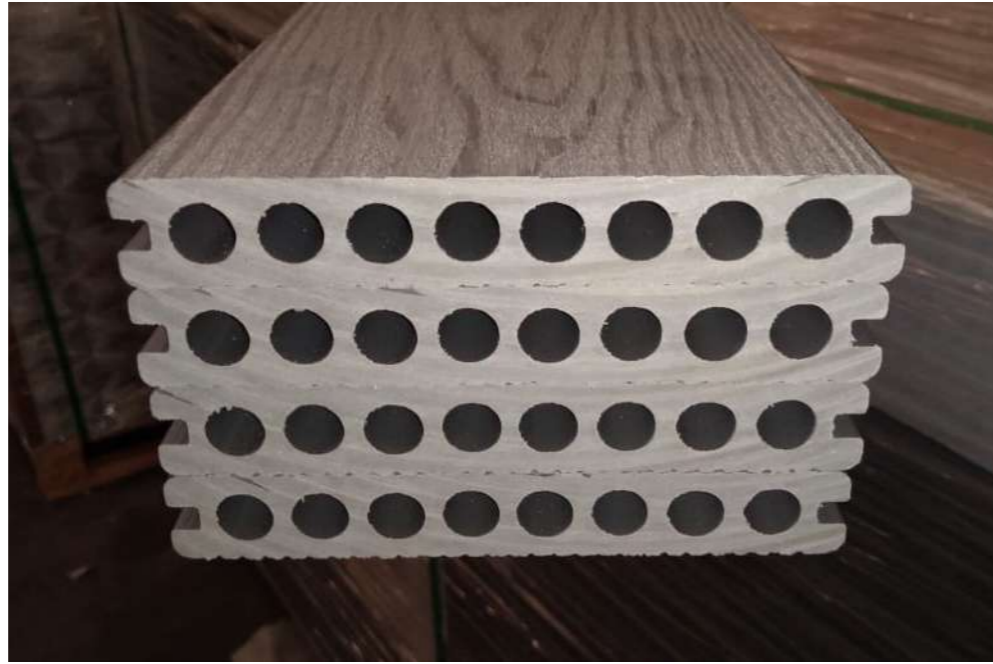

## **DUELA PVC EXTERIOR**

ESPESOR 23.00MM

2.20 LARGO X 15.00MM ANCHO

CAJAS DE 1.32 m<sup>2</sup>

EMPAQUE 4 PZAS PALLET 60 CAJAS \$915.00

COLORES.

BLACK, BROWN, LIGHT GREY

PESO 27 KG. X CAJA

DETALLE DECK PVC

**DUELA PVC EXTERIOR**

ESPEJOR 23.00MM

2.20 LARGO X 15.00MM ANCHO

BAMBOO DECKING  
EXTERIOR

DETALLE BAMBOO  
DECKING

**BAMBOO DECKING EXTERIOR**

DIM. 2200 X 140 X 20 mm.