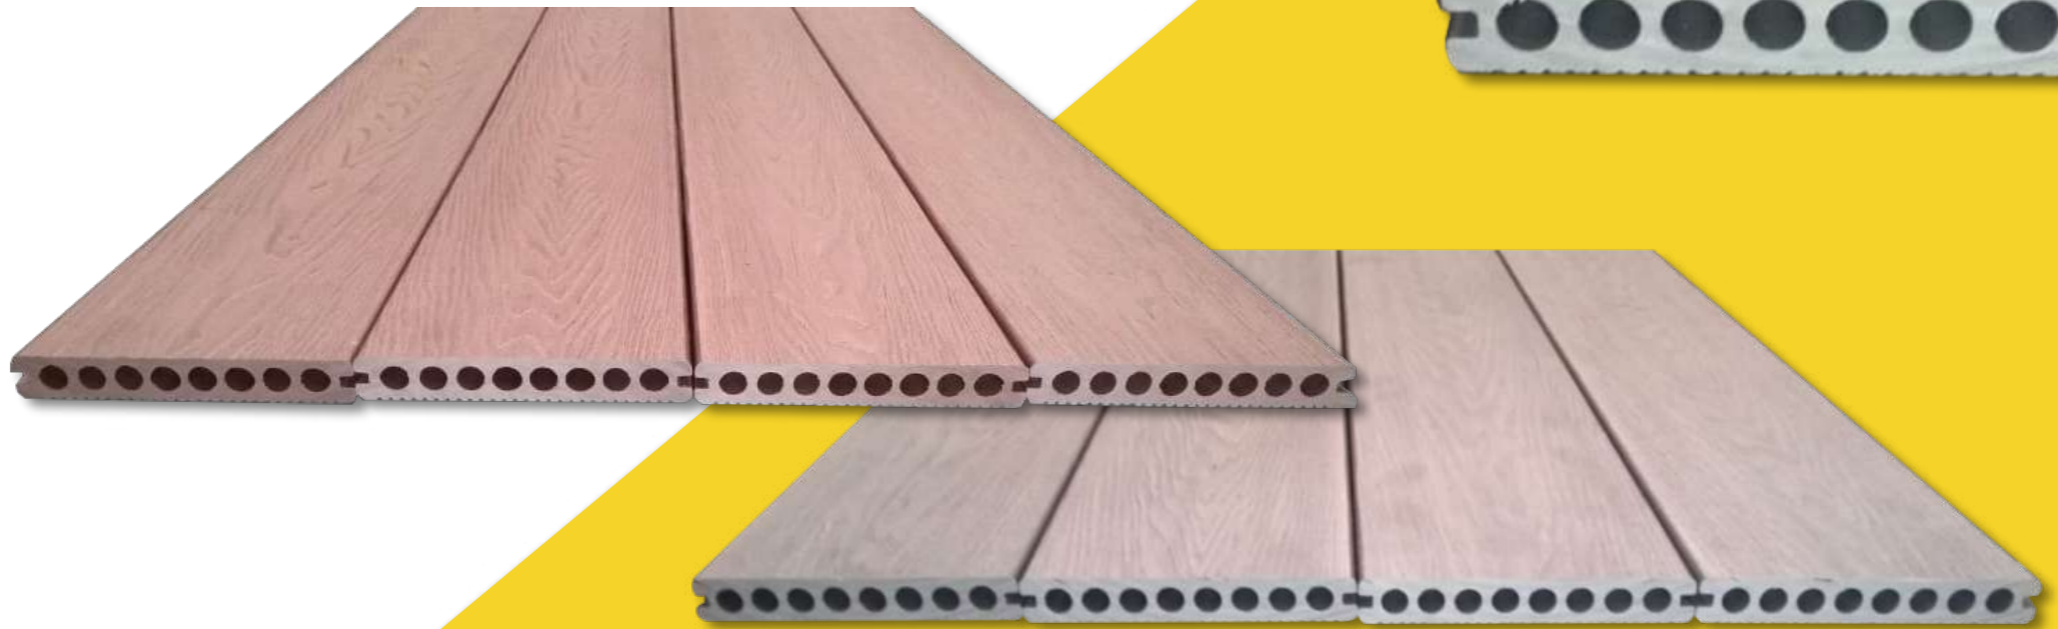

DUELA PVC EXTERIOR

ESPEJOR 23.00MM

2.20 LARGO X 15.00MM ANCHO