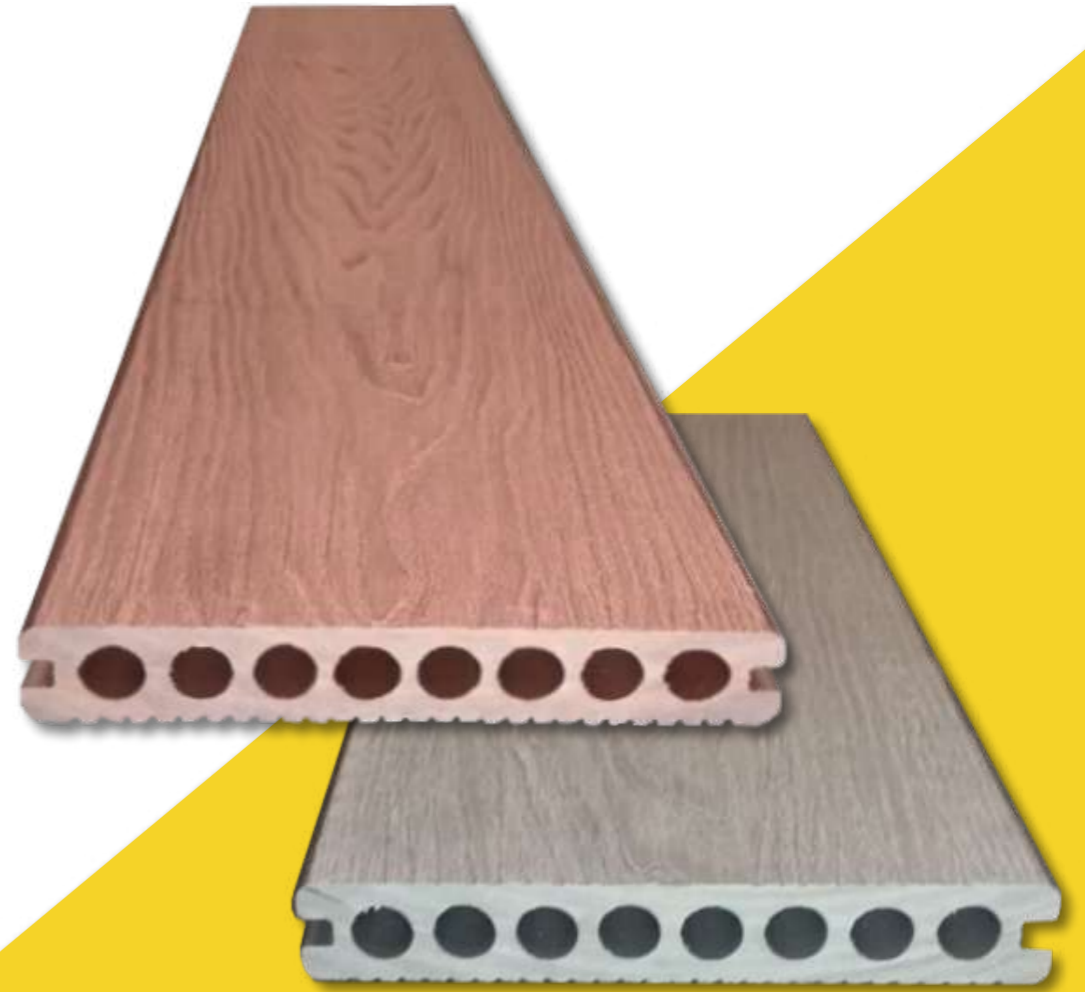

DUELA PVC EXTERIOR

ESPEJOR 23.00MM

2.20 LARGO X 15.00MM ANCHO